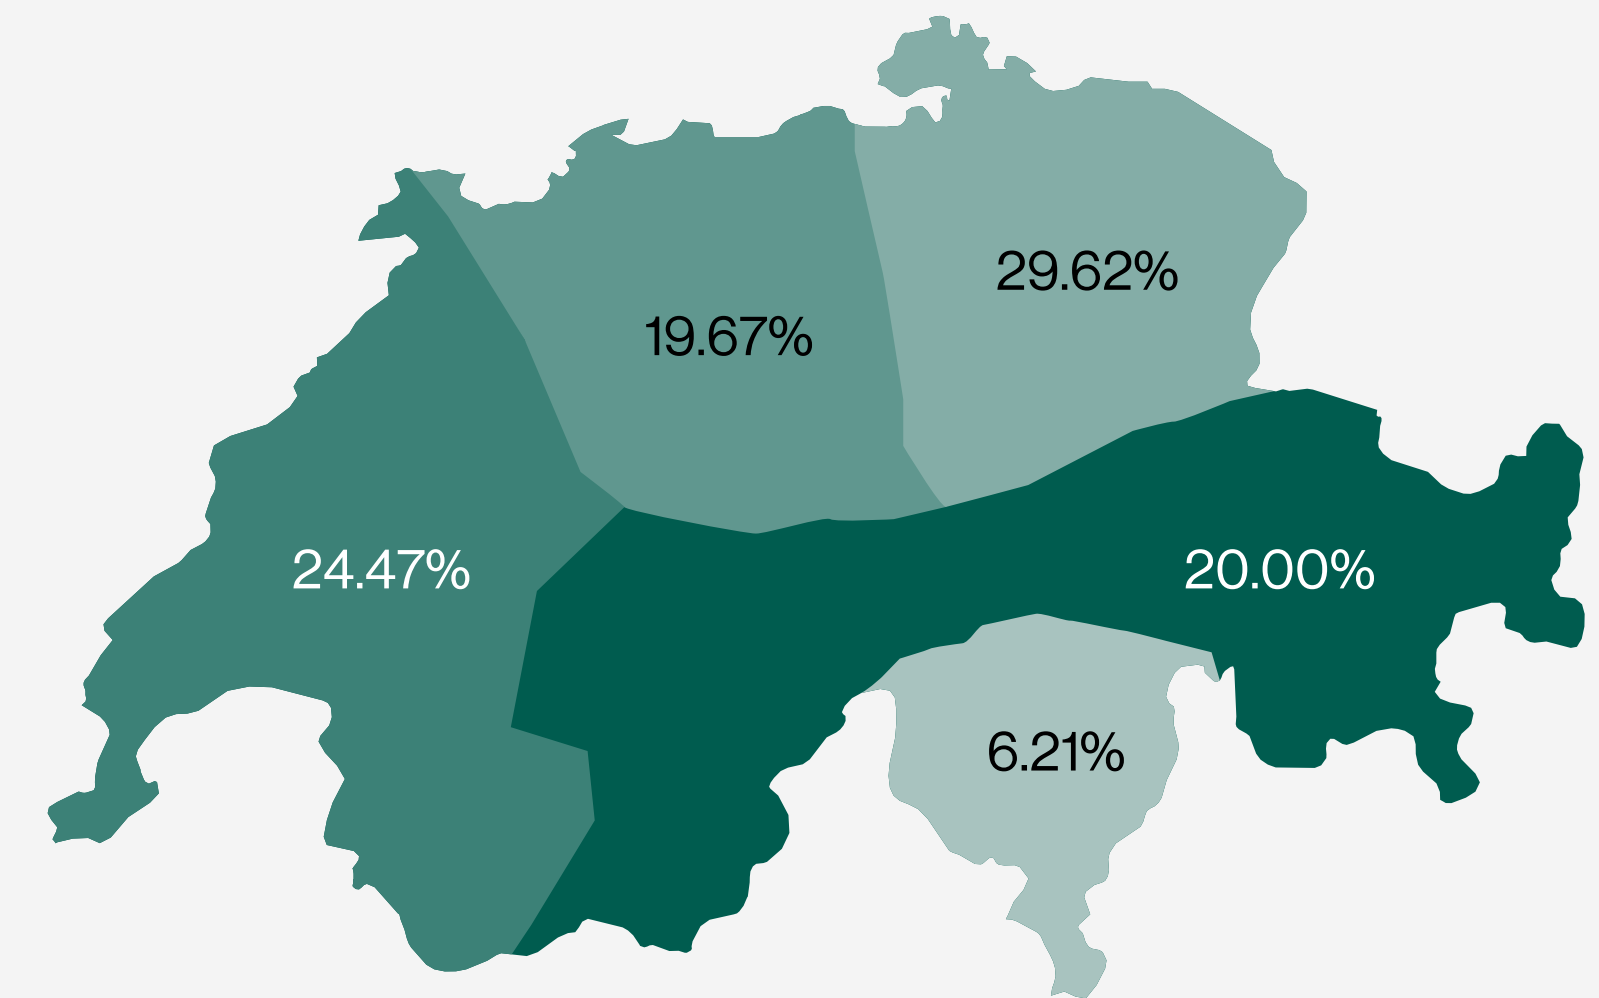

Raggiungere il proprio target

Stazione di servizio

Sesso

Età

<CHF 6'000 CHF 6'000 - 12'000 >CHF 12'000 NA

Reddito familiare

Regione di residenza

Frequenza dei contatti