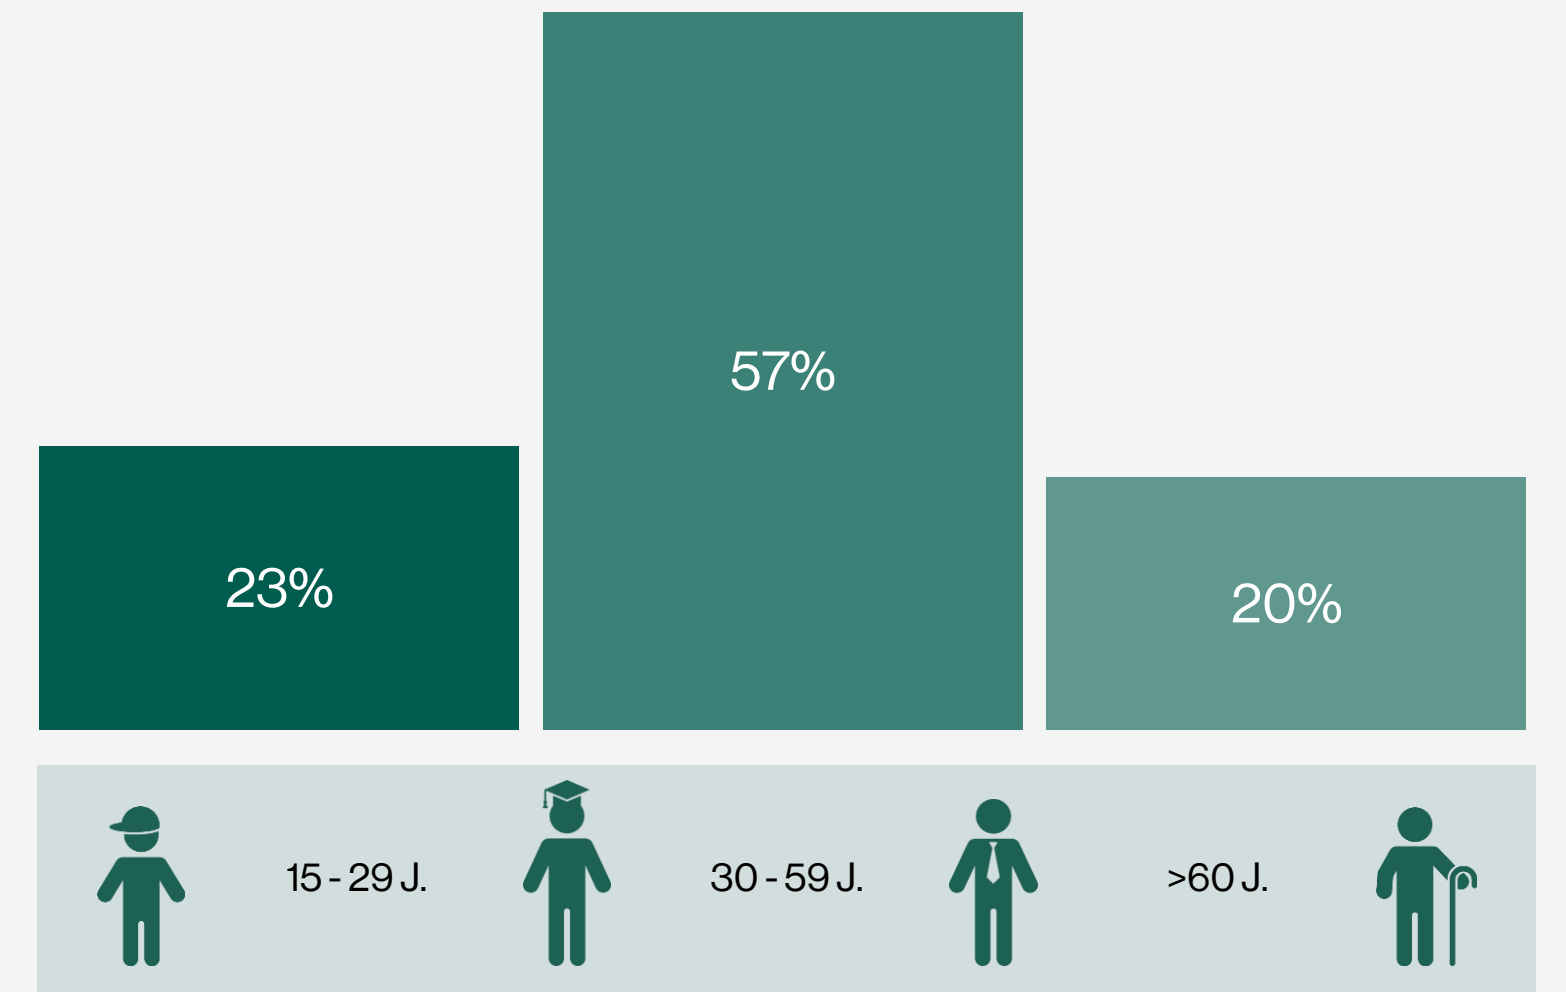

Raggiungere il proprio target

Stazione di servizio

Sesso

Età

<CHF 6'000 CHF 6'000 - 12'000 >CHF 12'000 NA

Reddito familiare

Regione di residenza

Frequenza dei contatti