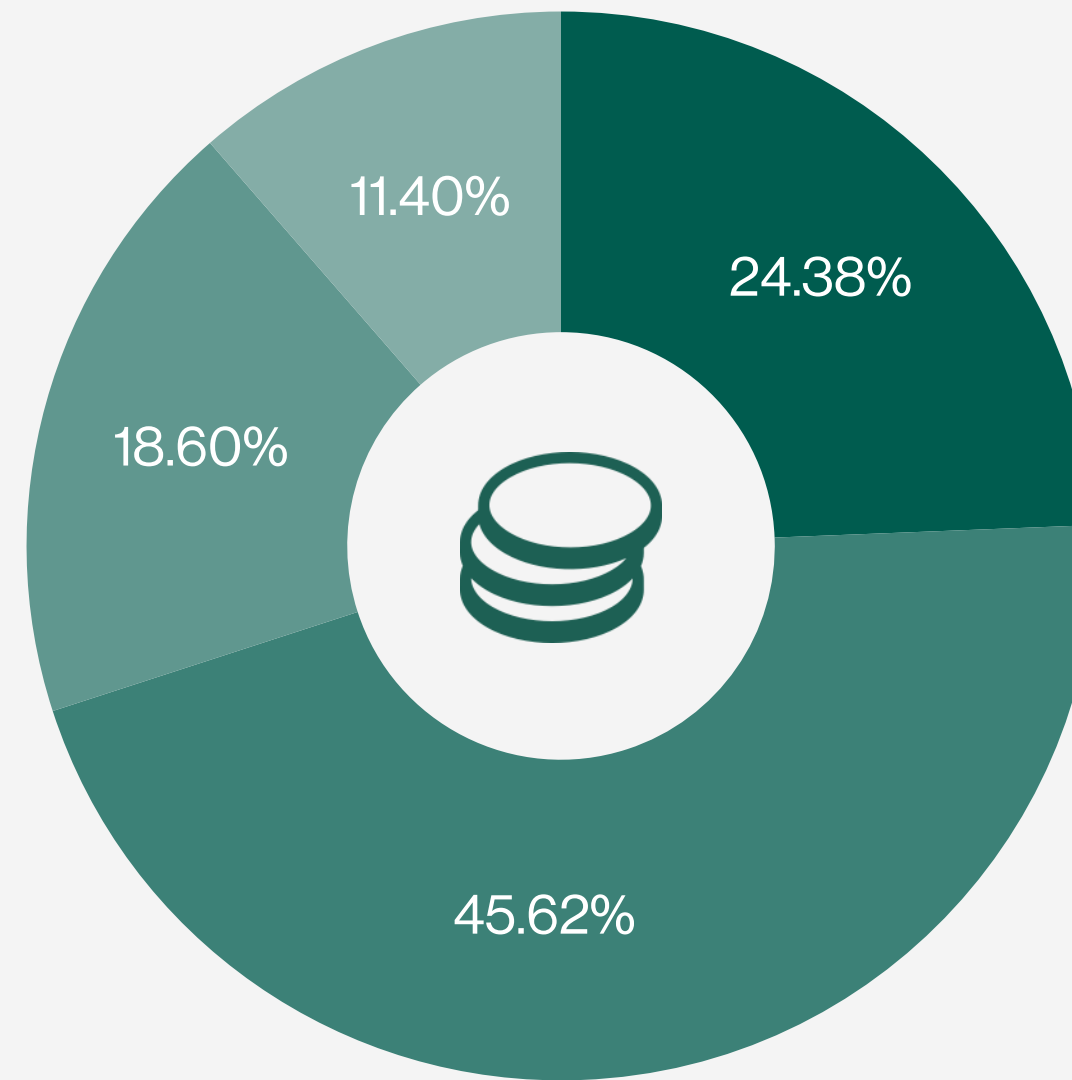

Raggiungere il proprio target

Stazione di servizio

Sesso

Età

<CHF 6'000 CHF 6'000 - 12'000 >CHF 12'000 NA

Reddito familiare

Regione di residenza

Frequenza dei contatti