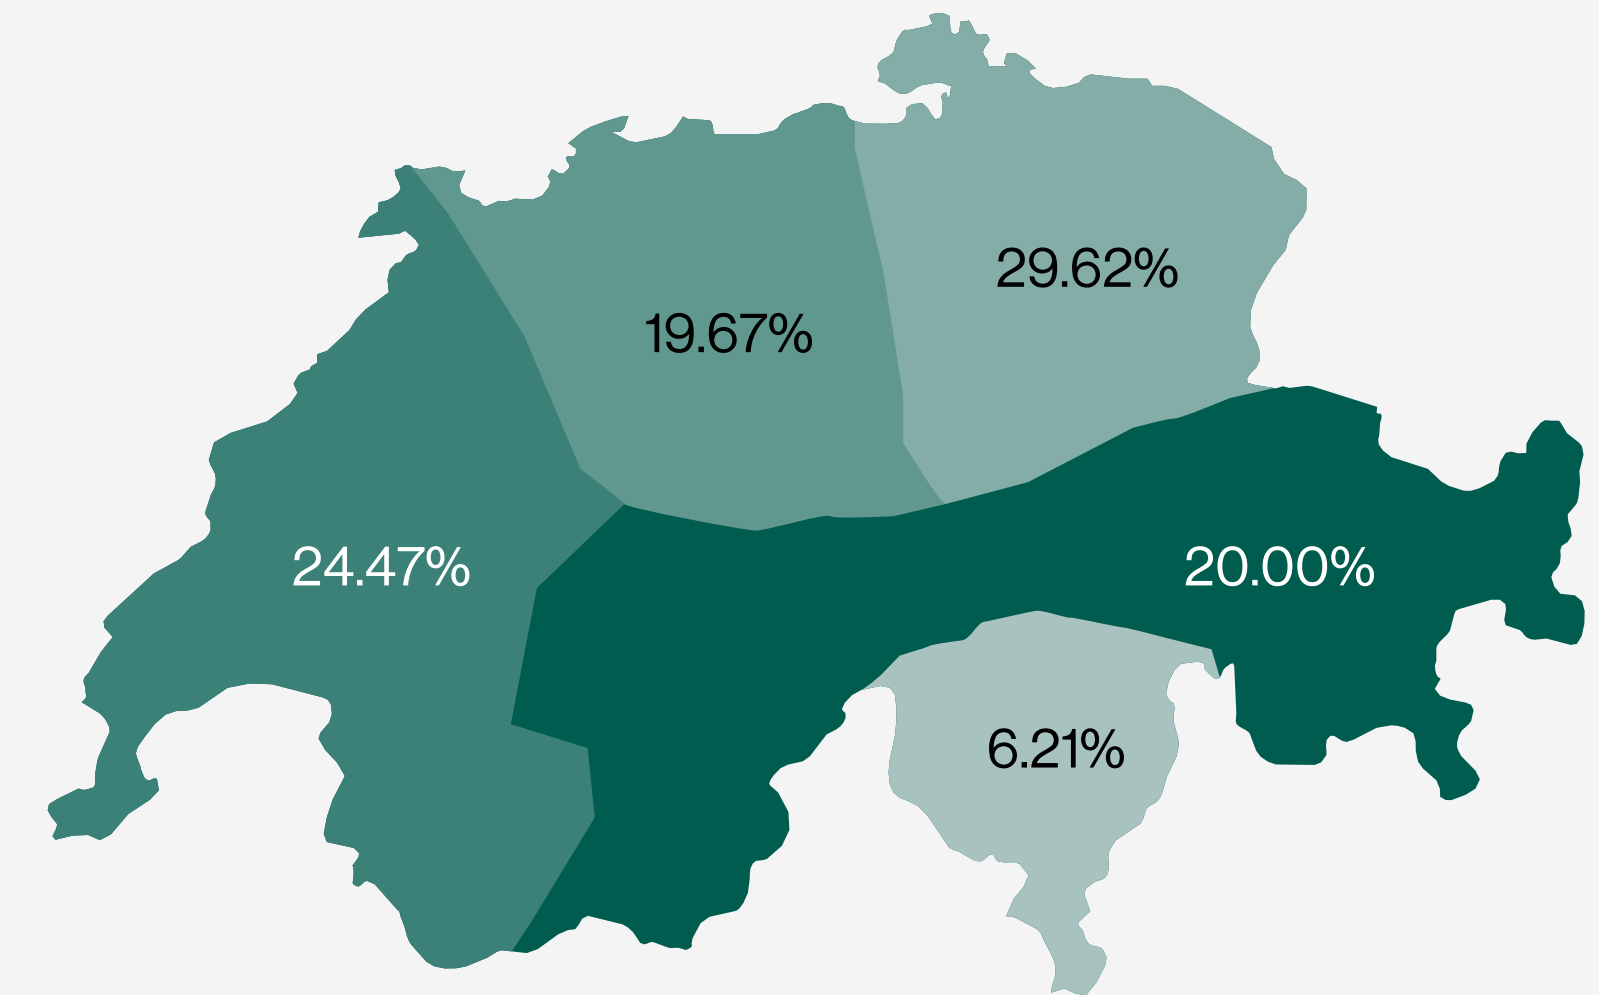

Atteignez votre groupe cible

Station-service

sexe

âge

<CHF 6'000 CHF 6'000 - 12'000 >CHF 12'000 NA

revenu du ménage

région de résidence

part de contact