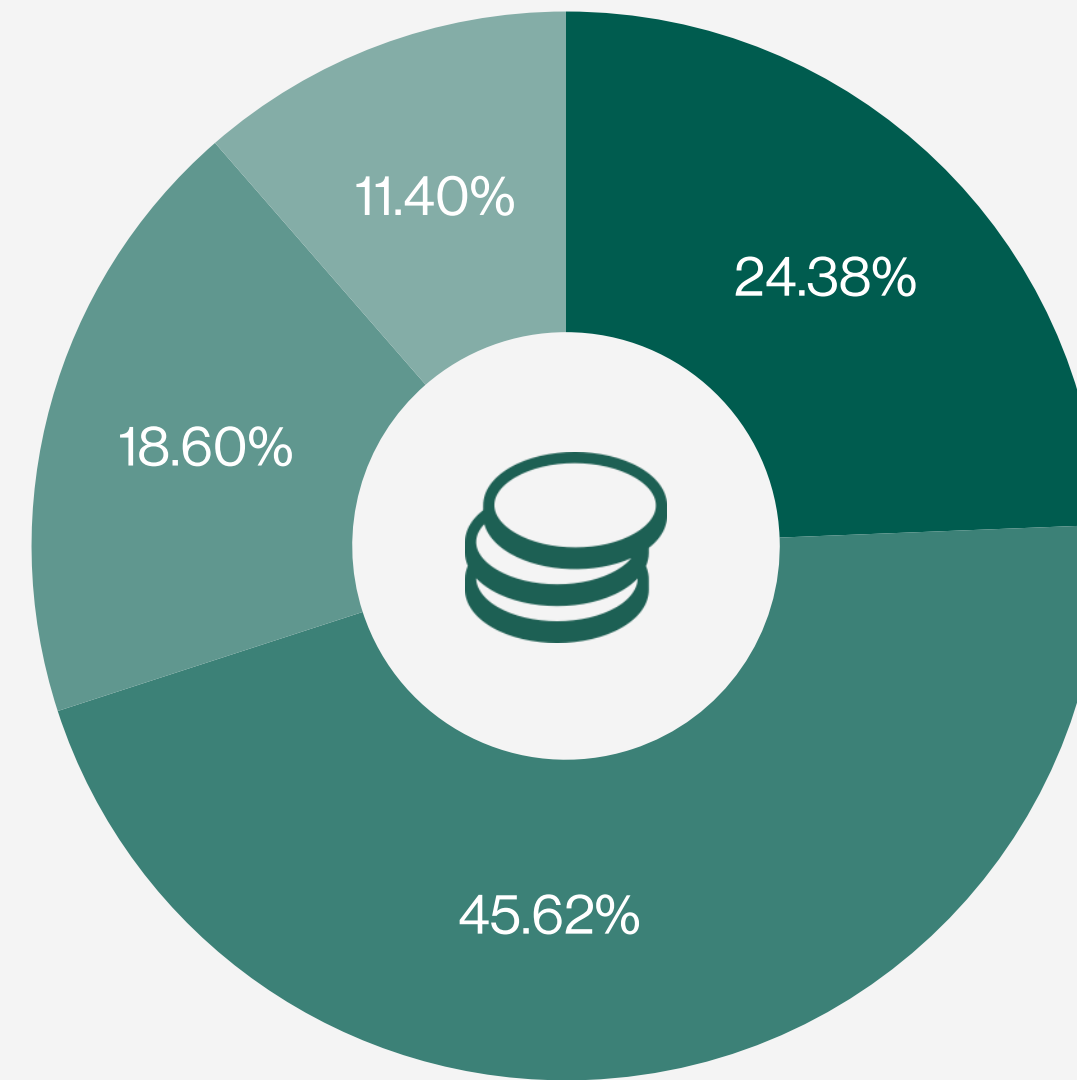

Atteignez votre groupe cible

Station-service

sexe

âge

<CHF 6'000 CHF 6'000 - 12'000 >CHF 12'000 NA

revenu du ménage

région de résidence

part de contact