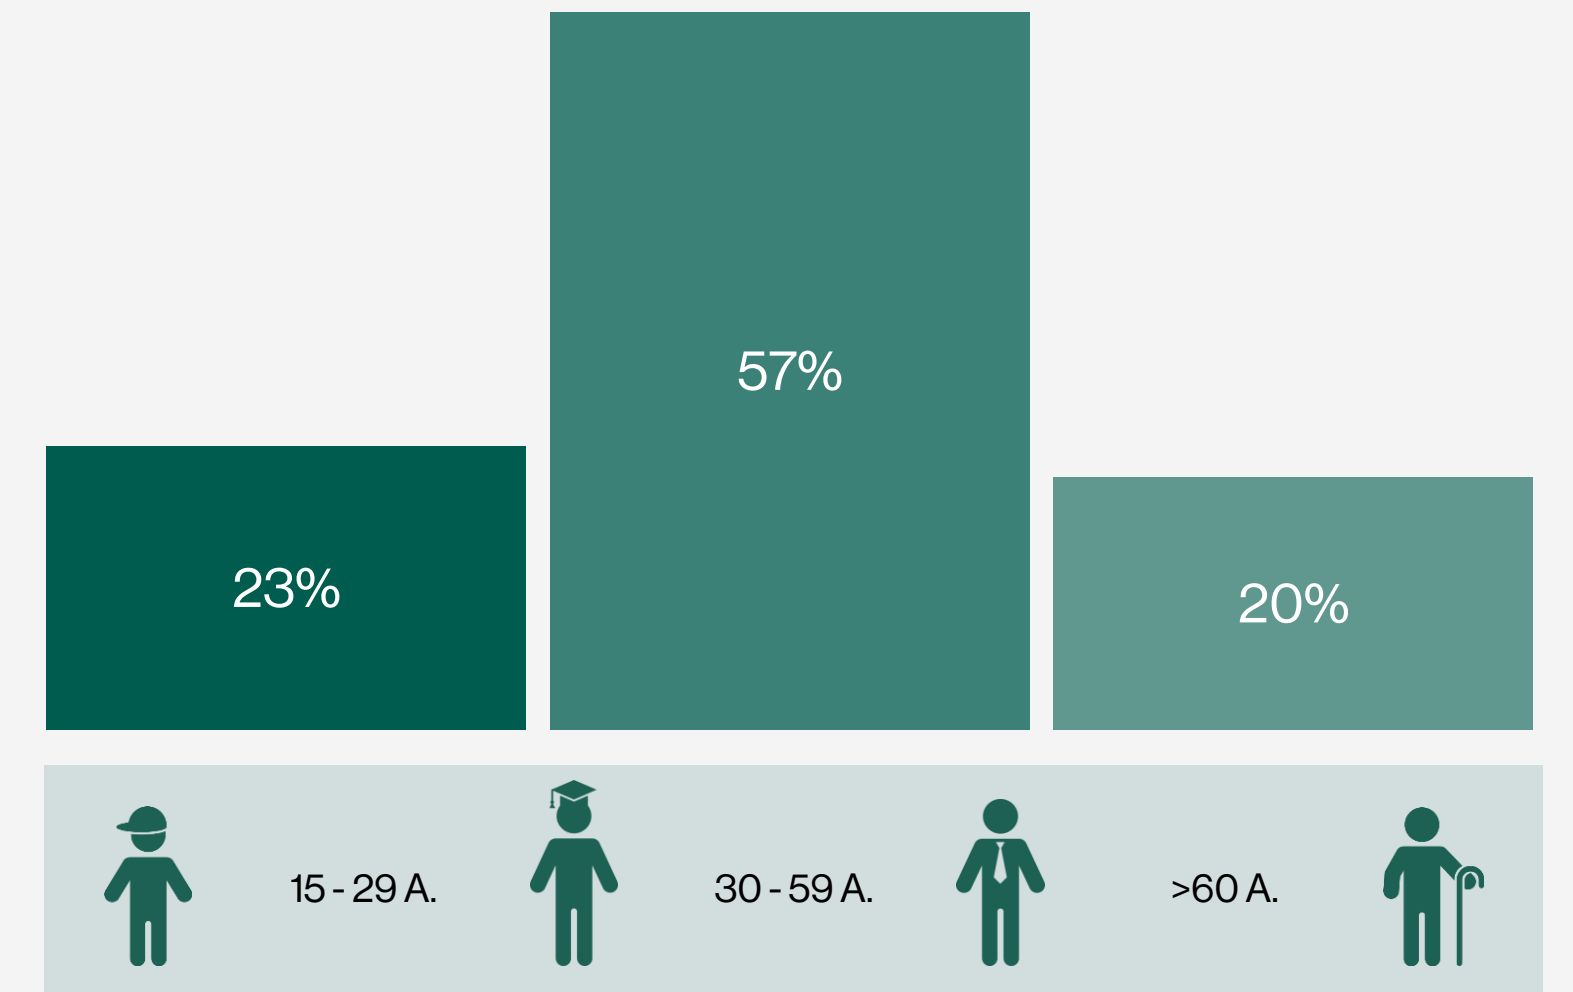

Atteignez votre groupe cible

Station-service

sexe

âge

<CHF 6'000 CHF 6'000 - 12'000 >CHF 12'000 NA

revenu du ménage

région de résidence

part de contact