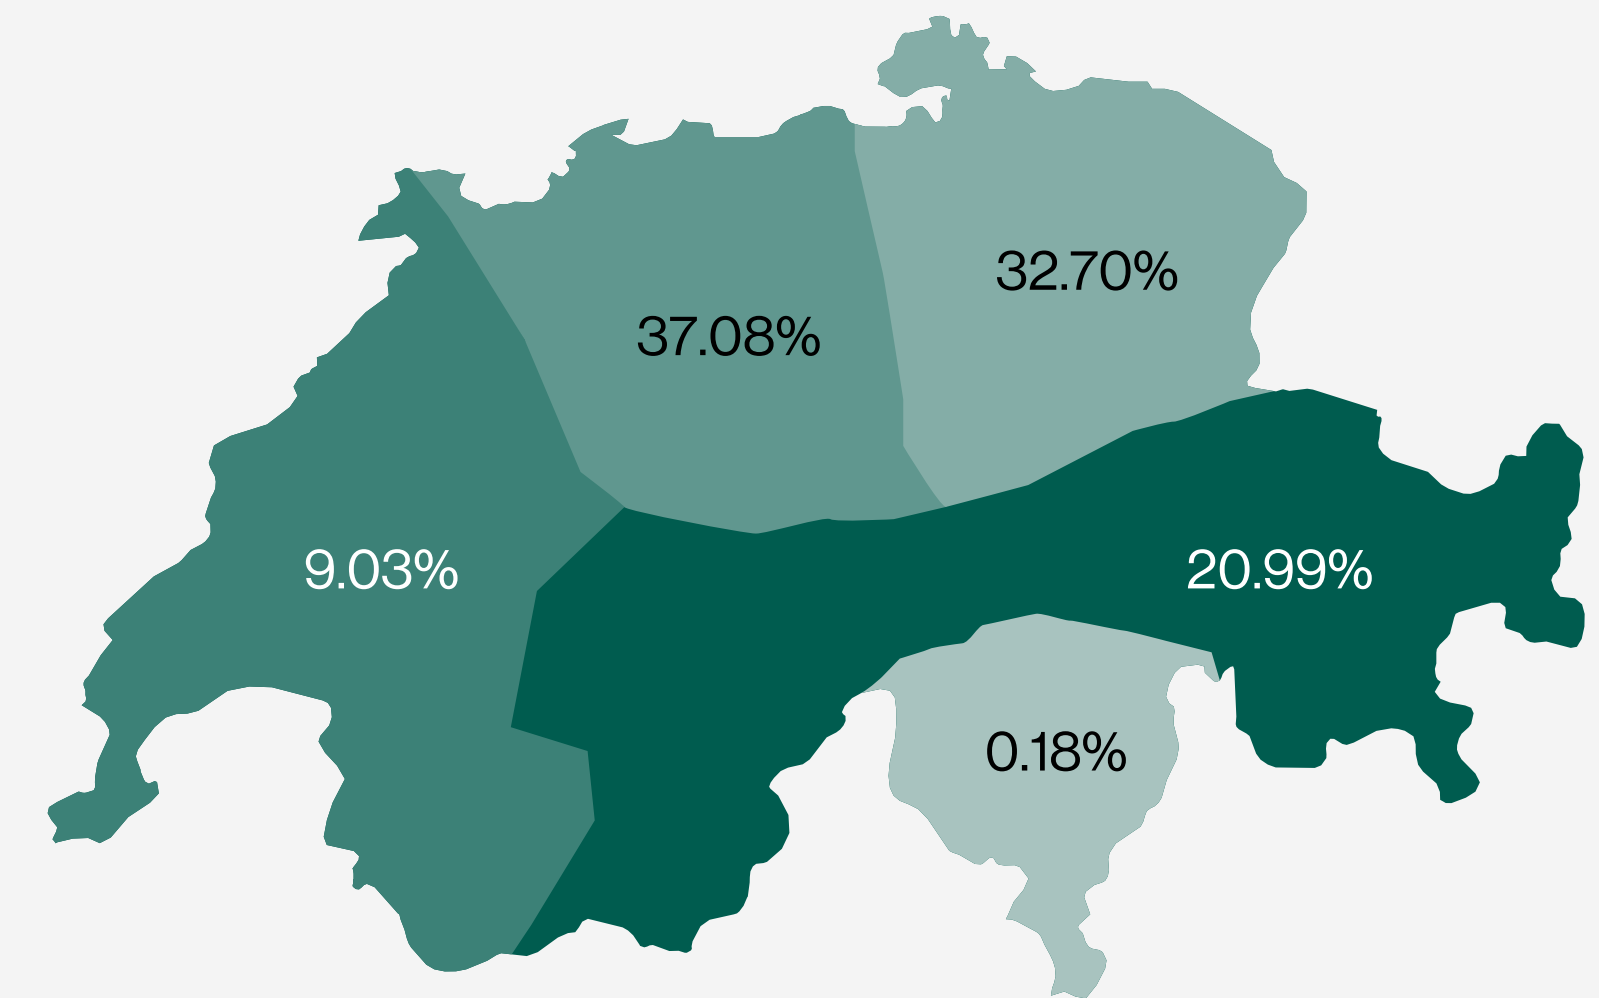

# Centro e strade

Sesso

Età

■ <CHF 6'000 ■ CHF 6'000 - 12'000 ■ >CHF 12'000 ■ NA

Reddito familiare

Regione di residenza

## Frequenza dei contatti