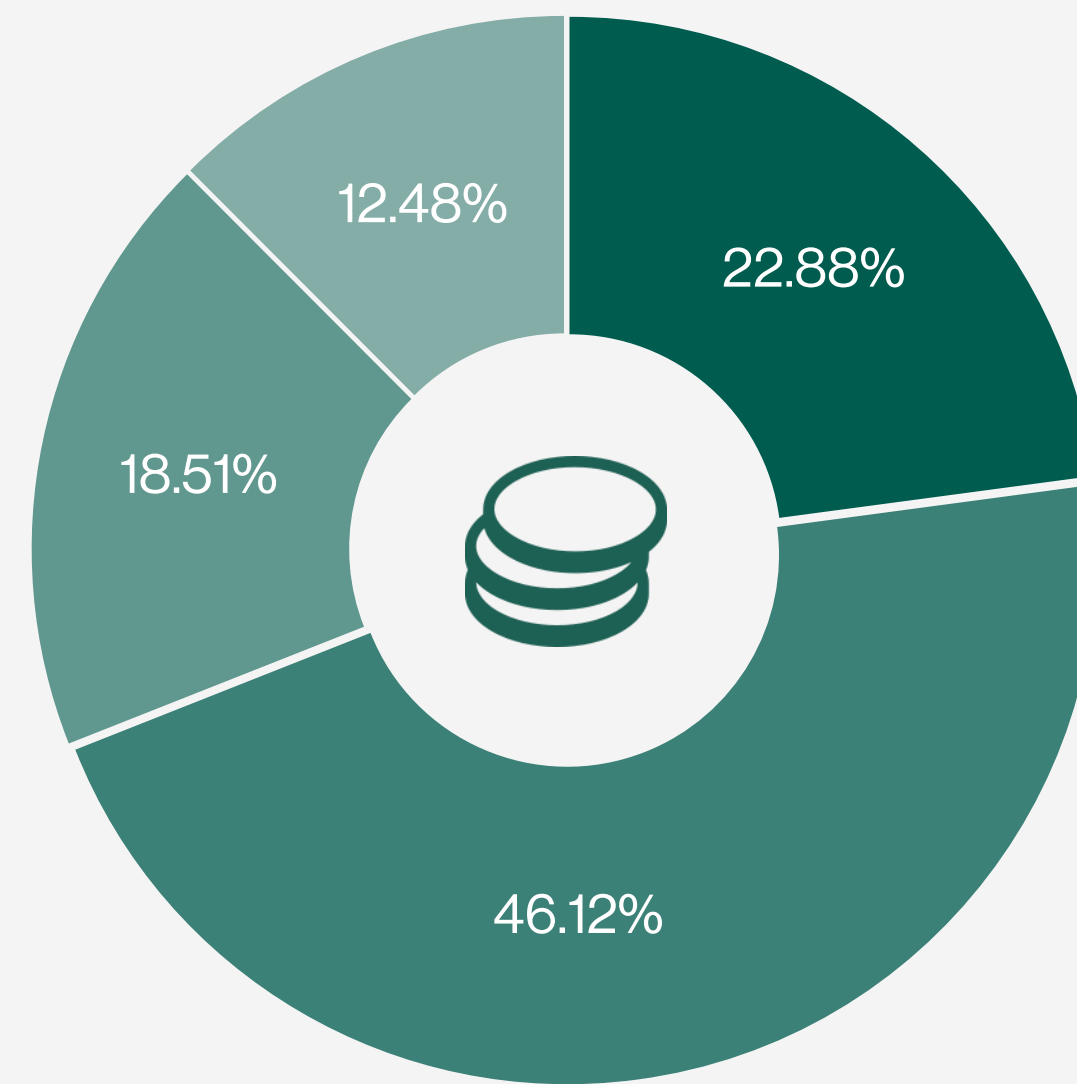

# Raggiungere il proprio target

# Centro e strade

Sesso

Età

■ <CHF 6'000 ■ CHF 6'000 - 12'000 ■ >CHF 12'000 ■ NA

Reddito familiare

Regione di residenza

## Frequenza dei contatti