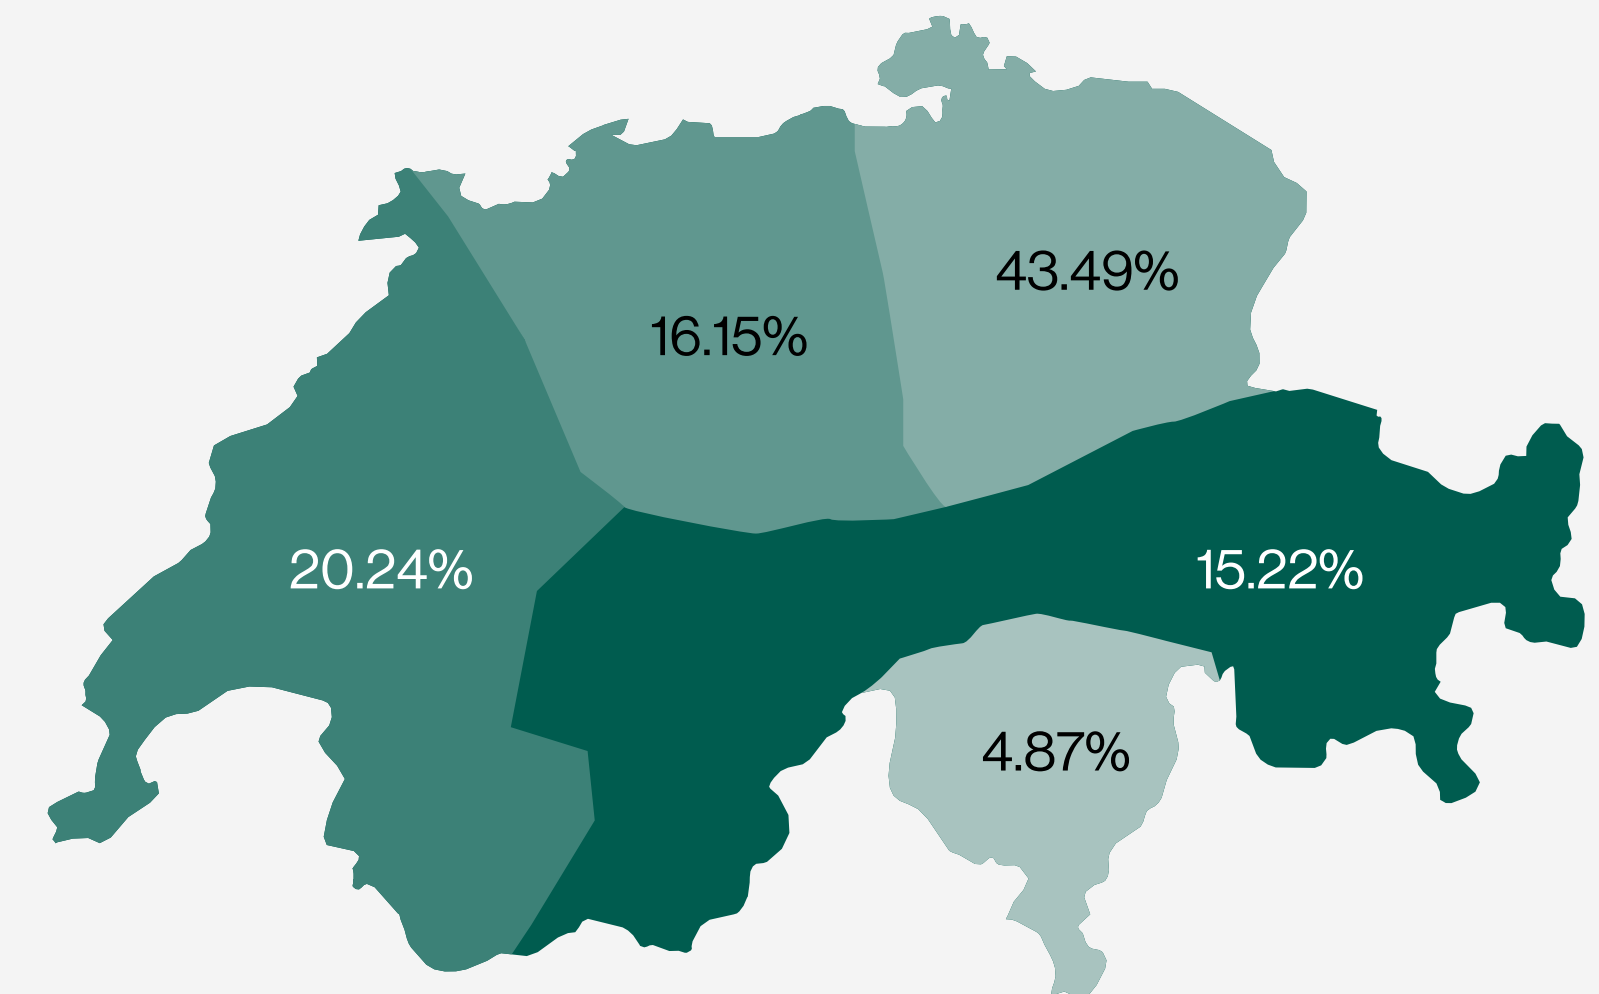

Atteignez votre groupe cible

Point de vente

sexe

âge

<CHF 6'000 CHF 6'000 - 12'000 >CHF 12'000 NA

revenu du ménage

région de résidence

part de contact