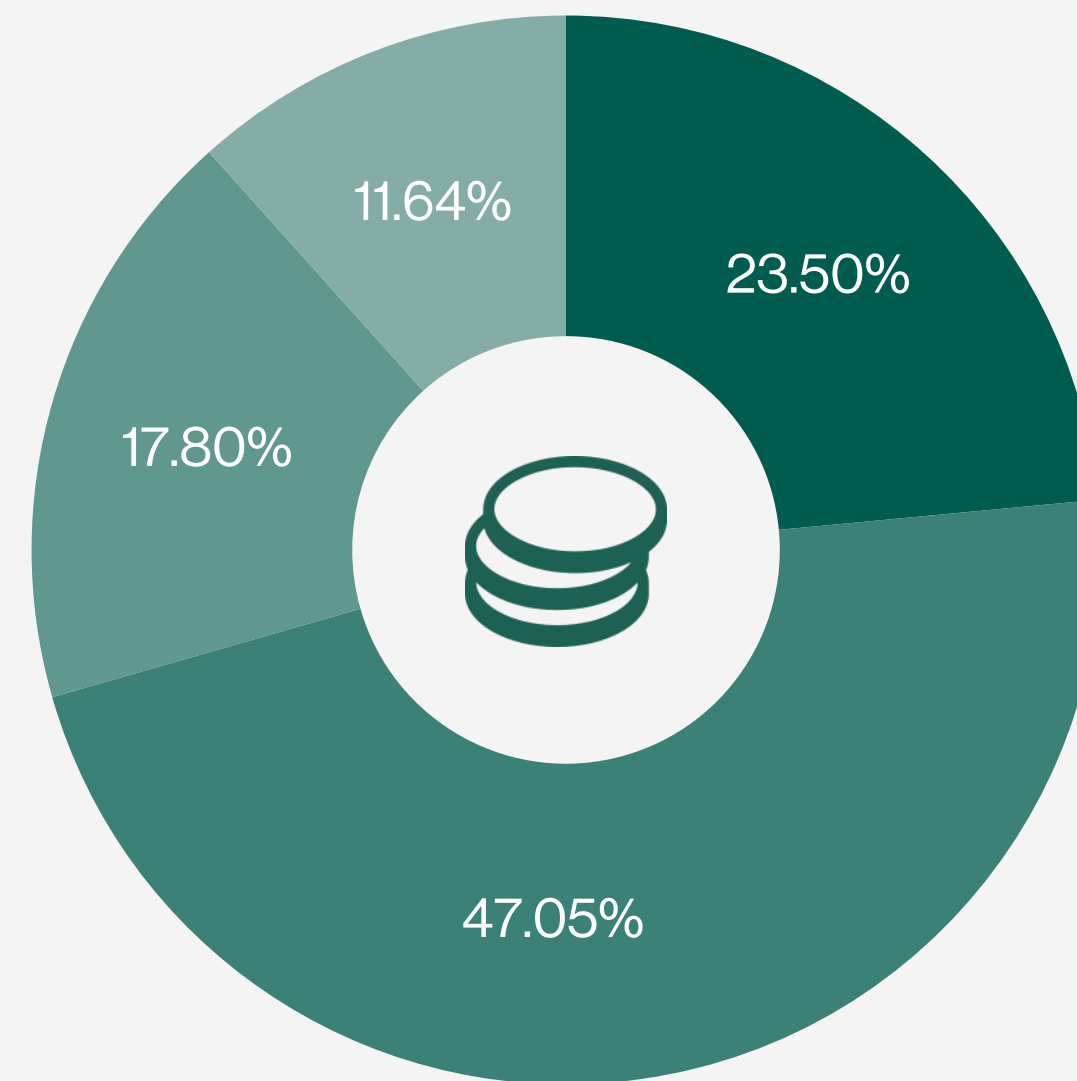

Atteignez votre groupe cible

Point de vente

sexe

âge

<CHF 6'000 CHF 6'000 - 12'000 >CHF 12'000 NA

revenu du ménage

région de résidence

part de contact