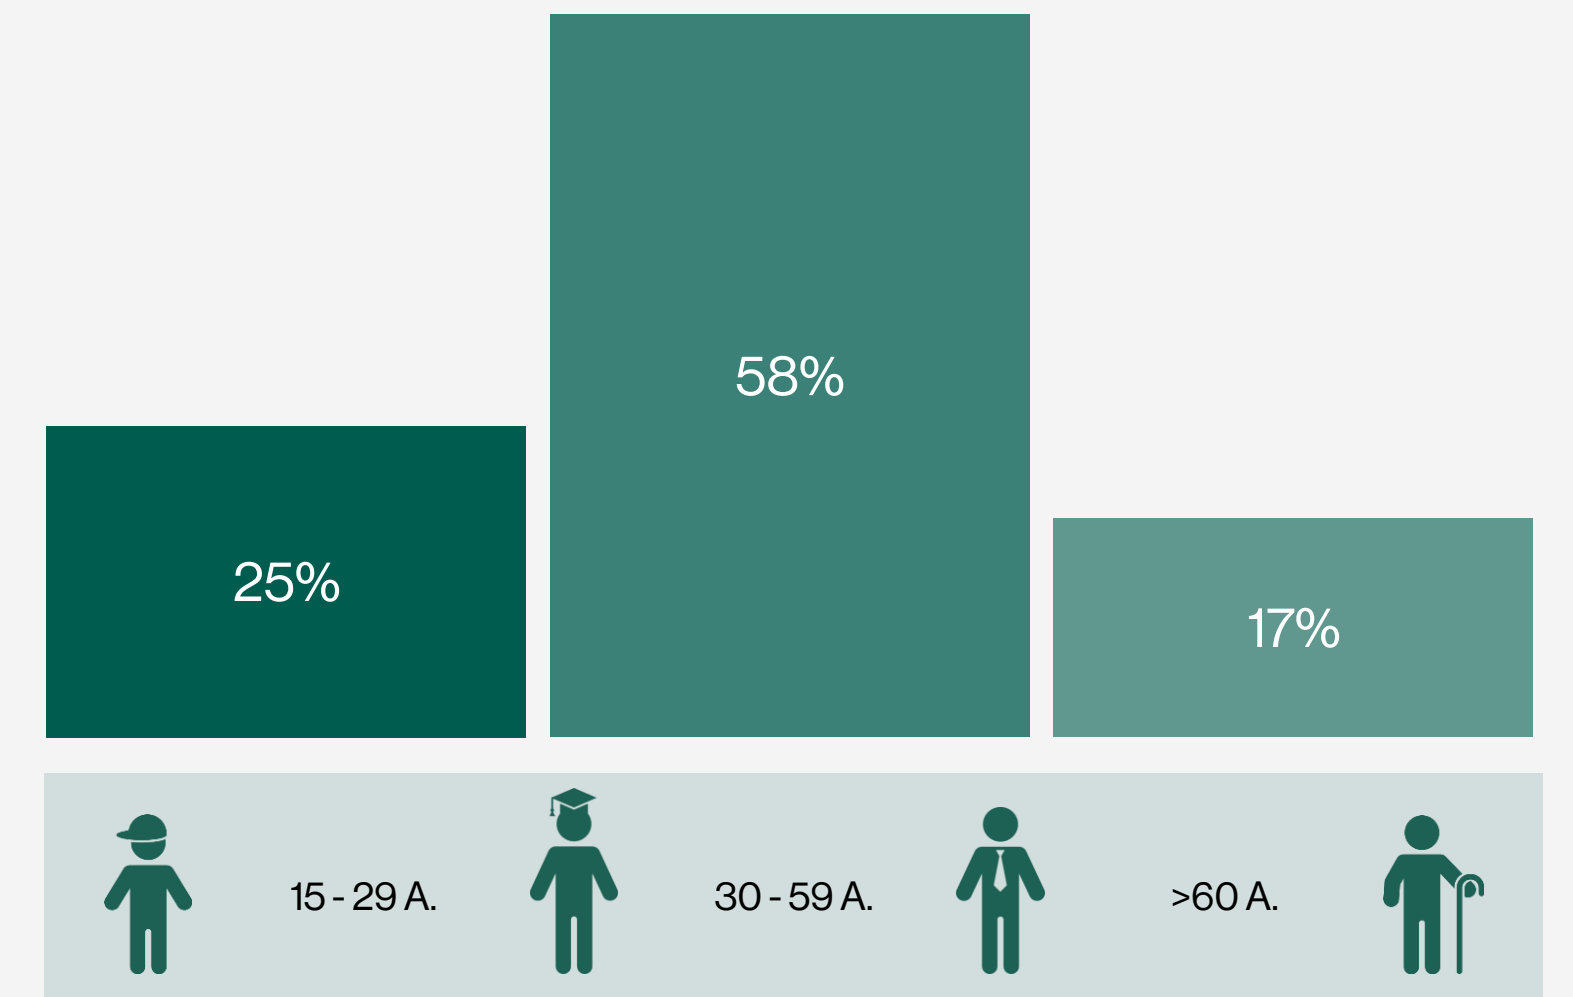

Atteignez votre groupe cible

Point de vente

sexe

âge

<CHF 6'000 CHF 6'000 - 12'000 >CHF 12'000 NA

revenu du ménage

région de résidence

part de contact