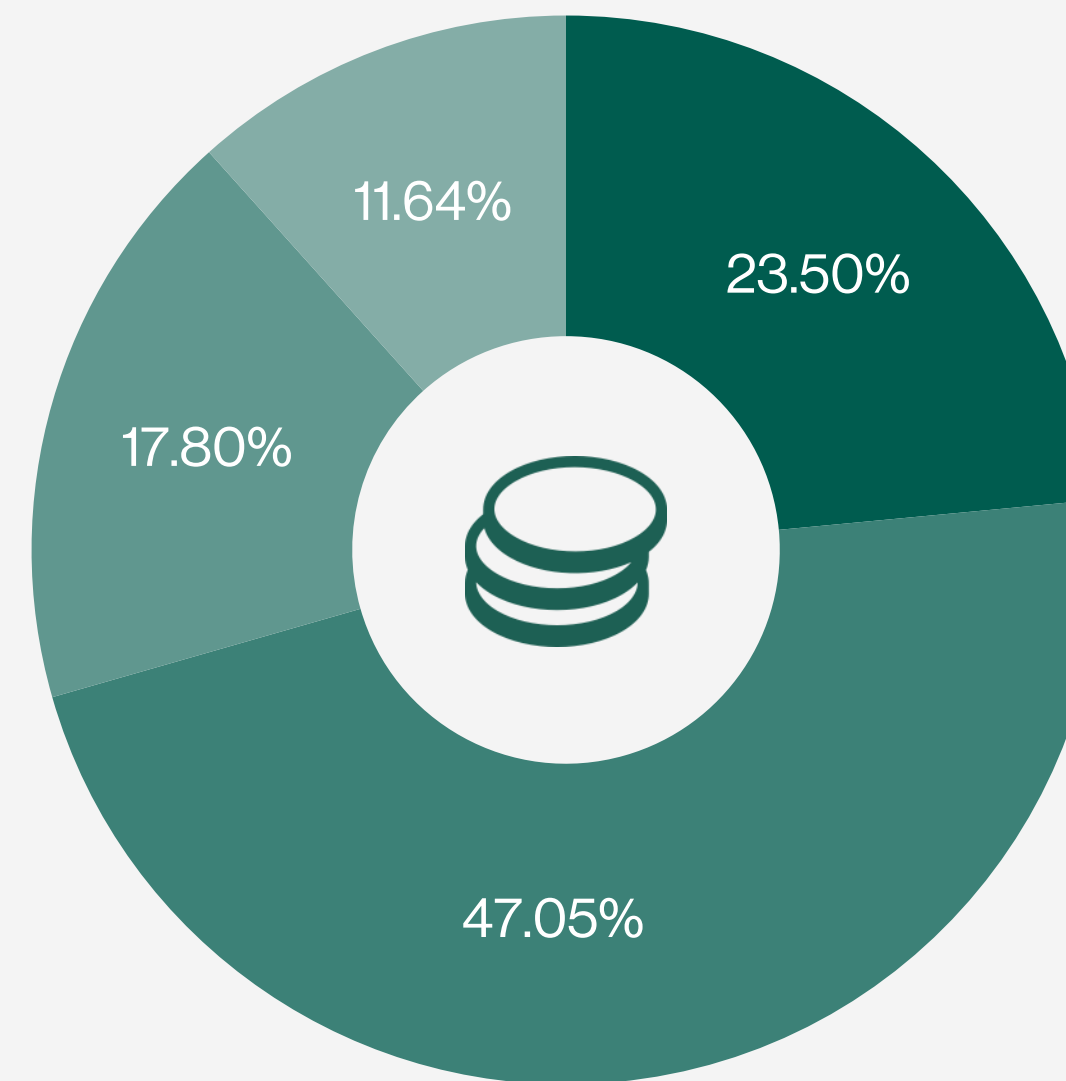

# Raggiungere il proprio target

## Punto vendita

Sesso

Età

<CHF 6'000 CHF 6'000 - 12'000 >CHF 12'000 NA

Reddito familiare

Regione di residenza