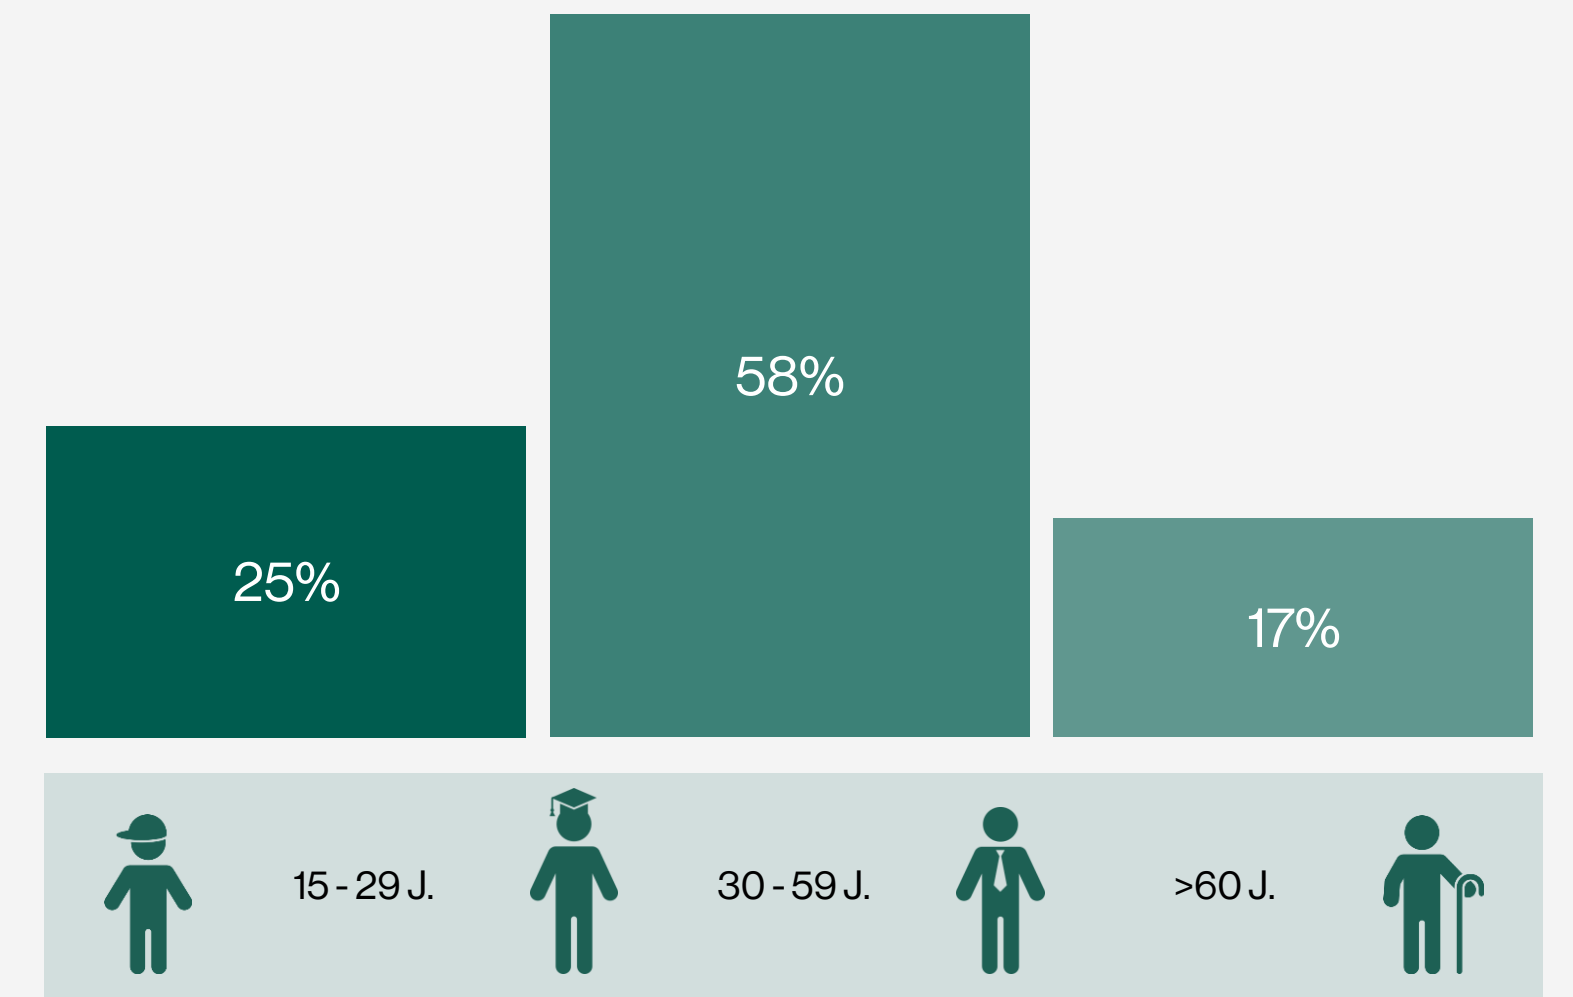

# Raggiungere il proprio target

## Punto vendita

Sesso

Età

<CHF 6'000 CHF 6'000 - 12'000 >CHF 12'000 NA

Reddito familiare

Regione di residenza

### Frequenza dei contatti