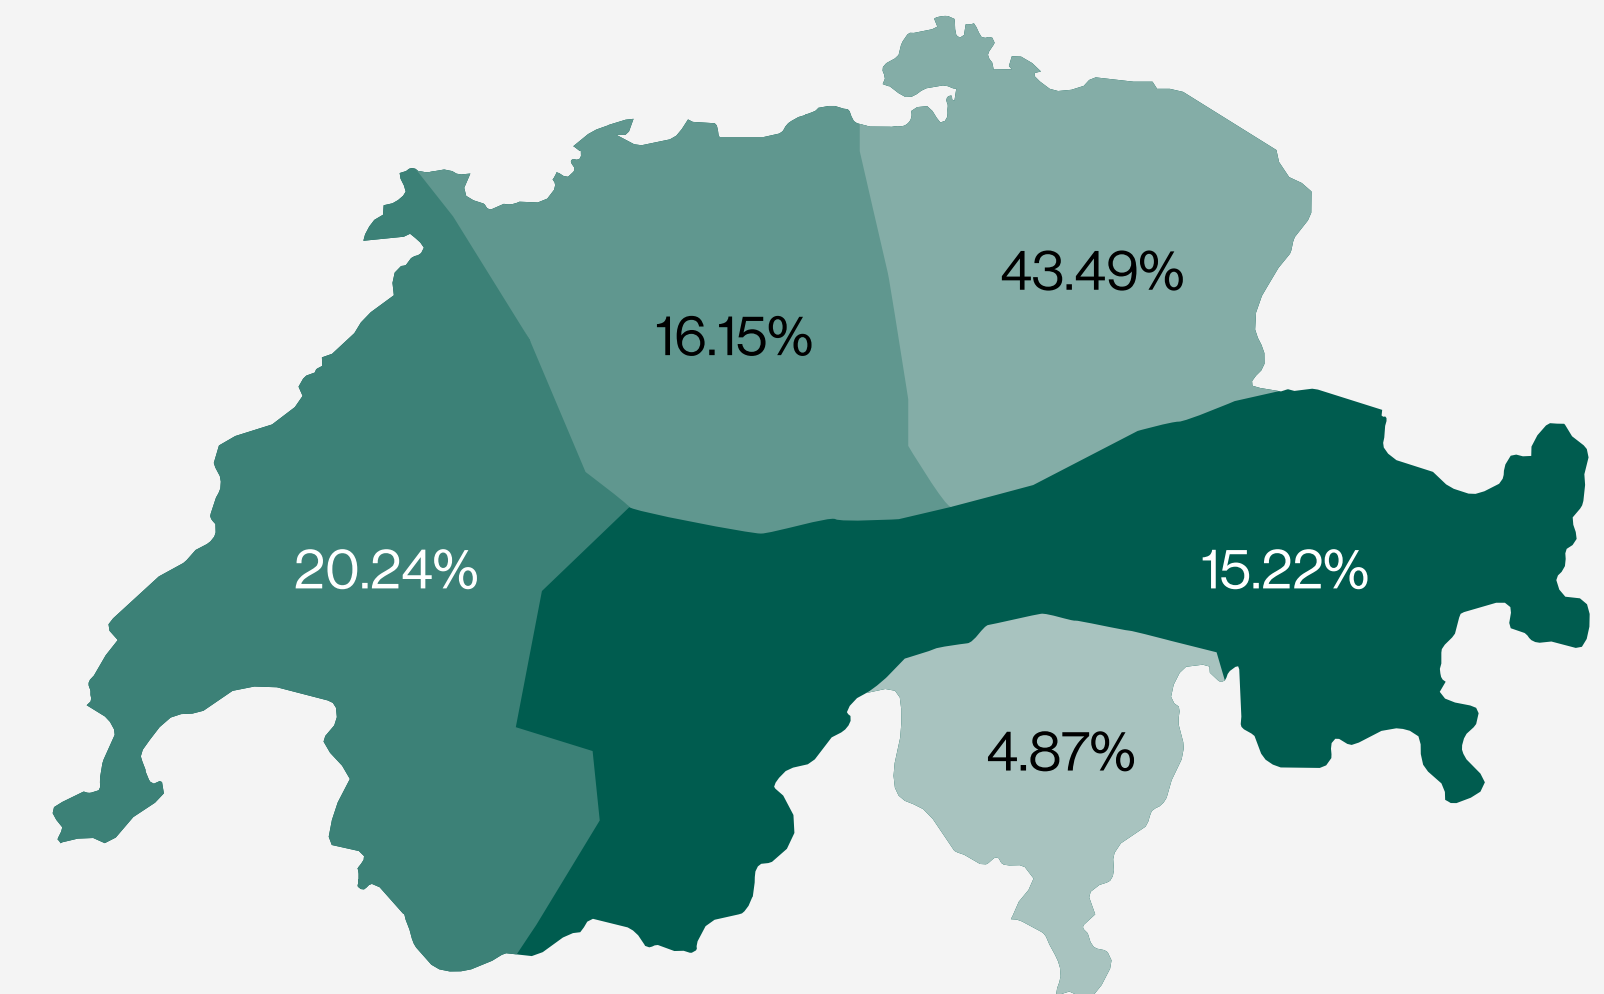

## Punto vendita

Sesso

Età

<CHF 6'000 CHF 6'000 - 12'000 >CHF 12'000 NA

Reddito familiare

Regione di residenza

### Frequenza dei contatti